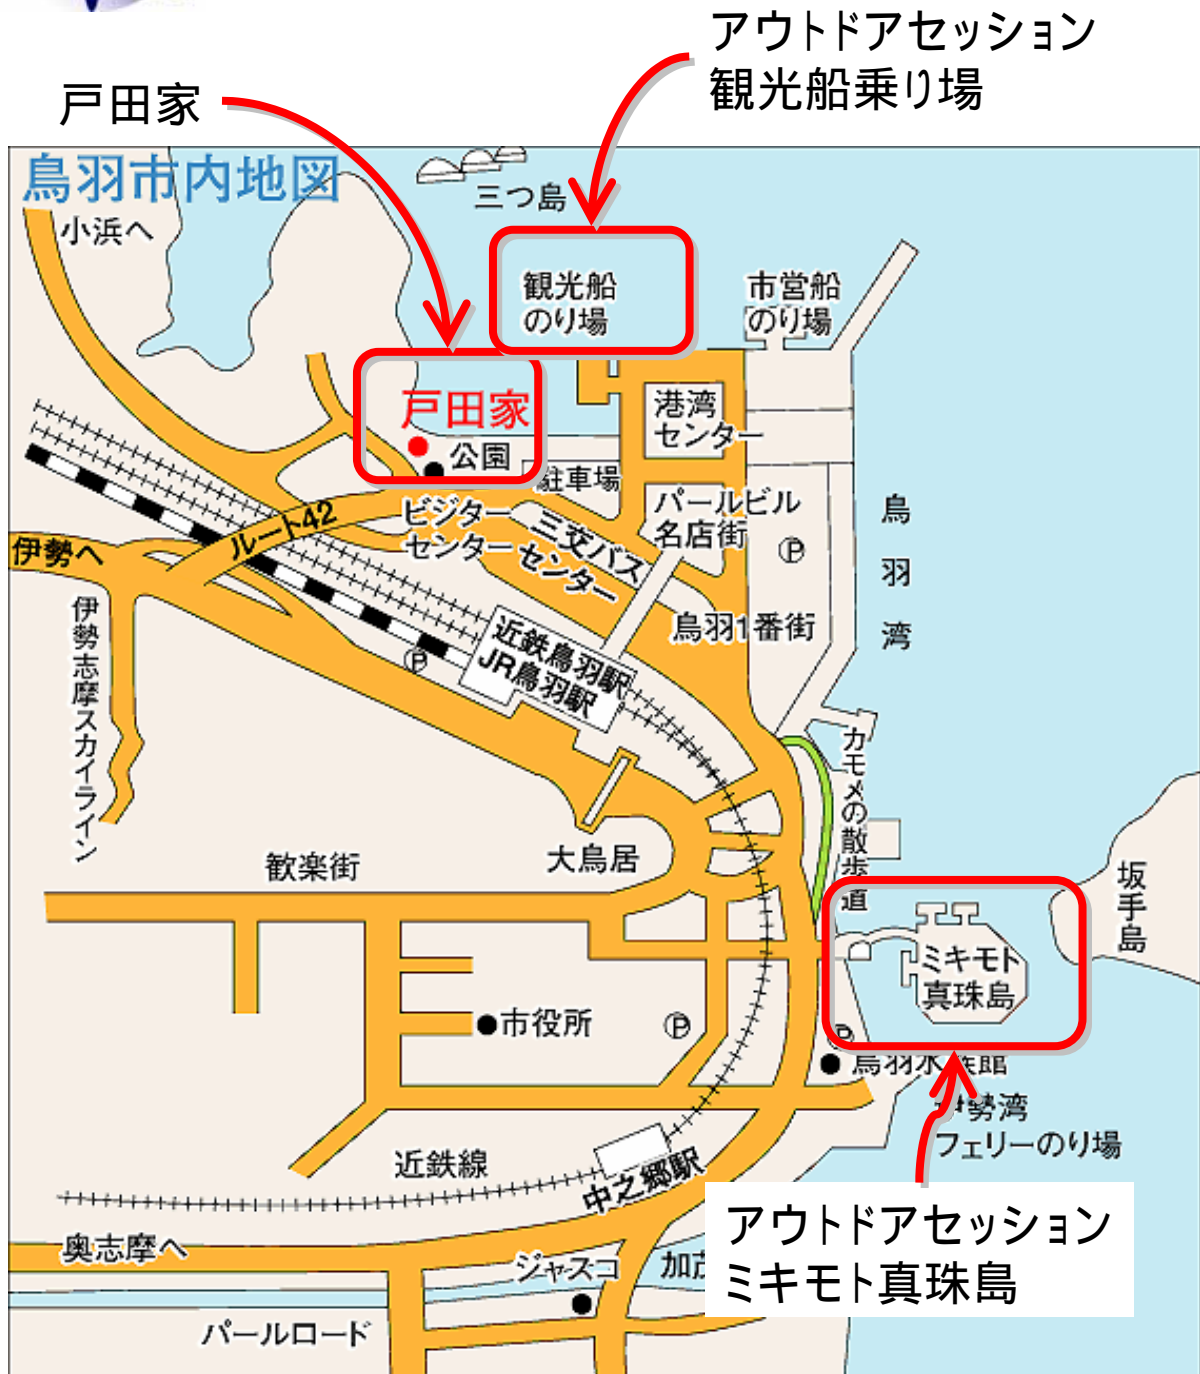

ホテル周辺地図

戸田家

〒517-0011

三重県鳥羽市鳥羽1丁目24-26

TEL 0599-25-2500

FAX 0599-26-2552